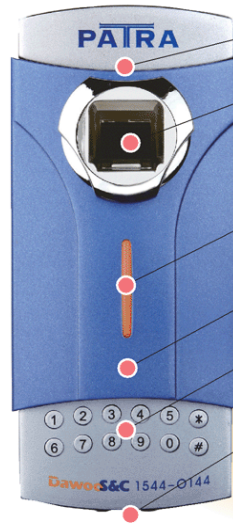

パトラ 注文書

最先端デジタルドアロックの新しい選択

- 世界最初のスライディングキー（特許取得）を採用し、複製が不可能な光学式指紋認証のデジタルドアロックなので鍵の必要がなくなり、誰でも安心して使えます。
- 誤認識率0.001%の安定したシステムで、100名の指紋登録が可能です。また、管理者用台紙で一般使用者の使用状況を管理し、不要になった特定番号を消去することが可能です。00~03:管理者用(4名) / 04~99:一般使用者(96名)
- 管理者の指紋登録内容などを、一般使用者が室内から初期化できないように安心設計されています。
- スタイリッシュなデザインで、生活シーンに溶け込みます。
- 頑丈な材質にクロームメッキされ、耐久性に優れています。
- 音声案内で操作の確認が簡単にできます。
- 自動ロック、いたずら防止、外部充電、長期外出などの標準基本機能が充実しています。

屋外側

音声案内

具体的な動作を音声でご案内します。

指紋管理

管理者指紋4名、一般使用者指紋96名で総100名の指紋登録可能。管理者指紋を入力し、登録された管理者指紋がなければ指紋データの削除、登録ができないので安心して使えます。

動作表示LED

すべての動作LEDが反応点灯しますので、夜間使用などに便利です。

2つの開閉方式

指紋と暗証番号を選び使えます。

ナンバープレート

スムーズな動作ができるスライディング方式を採用しているので便利に使えます。

外部充電

万が一、電池が放電してしまっても、外部装置に9V電池を接続して使える非常機能があるので安心です。

屋内側

ロック金具

自動ロック感知スイッチ

自動と手動を選択することが可能です。

開け閉めロックレバー

LOCK位置にレバーを置くと、内・外でドア開閉ができません。

ワンタッチ開け閉めボタン

開け閉め手動レバー

電池ホルダーボルト

内部に1.5Vバッテリー4本と登録ボタン(暗証番号/タッチキー/指紋)があります。

※製品サイズ:72×142×40mm(屋外面)/95×140×45mm(屋内面)
製品価格:98,000円(消費税別/希望小売価格)